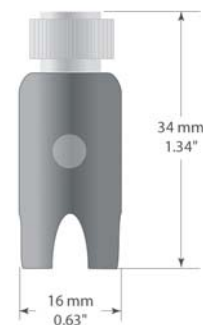

TT-MINI-PROBE wird am Ende einer Sensorstrecke statt eines Endabschlusses eingesetzt. Wenn die Sensorstrecke weitergeführt werden soll, muss vor TT-MINI-PROBE ein T-Abzweig eingebaut werden (TT-MBC-MC-BLK oder TT-MBC-PC mit Adapter). Einzelne TT-MINI-PROBE können direkt mit einer Anschlussleitung (TT-MLC-MC oder TT-MLC-PC mit Adapter) an eine Auswerteeinheit angeschlossen werden, es muss jedoch mindestens der Widerstand eines Bereichsabgrenzers, T-Abzweiges, oder einer Sensorleitung (kleinste Länge) davorgeschaltet werden.

Die Funktion des TT-MINI-PROBE wird, wie die Sensorleitungen, dauerüberwacht. Beschädigungen am TT-MINI-PROBE werden durch die Auswerteeinheiten sofort festgestellt und als „Störung“ gemeldet.

TT-MINI-PROBE detektiert Leckstellen wenn weniger als 3mm der Prüfspitze mit (elektrisch leitfähiger) Flüssigkeit kontaktieren. Die Prüfspitze kann zur Optimierung der Leckageerfassung in jeder Position montiert werden.

TT-MINI-PROBE ist nicht als klassischer Punktsensor entwickelt, sondern soll zur Ergänzung einer Punktüberwachung in einem Sensorleitungssystem eingesetzt werden.